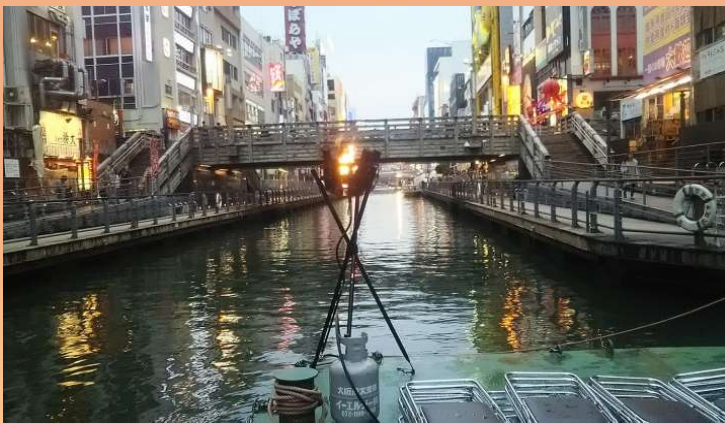

「商篝火(あきないかがりび)」

力強く勇壮に、また美しく繊細に燃え上がる炎。
ゆらゆらと燃え上がる確かな炎は、遠くからの視線も
キャッチします。昔ながらの松の木などの脂の多い部
分を割り木にして、鉄製の篝籠に入れたような形状の
時代かがり火、ガーデンかがり火は、日本料理店、レ
ストラン、旅館、露天風呂、結婚式場、イベント会場、神
社、寺院、庭園などの演出にも最適です。
(※電気ではありません。LPガスです。)

道頓堀川で「かがり火」をご使用頂いております。

道頓堀川に浮かぶ「かがり火」、
ELGの小容器プロパンソリューションです。